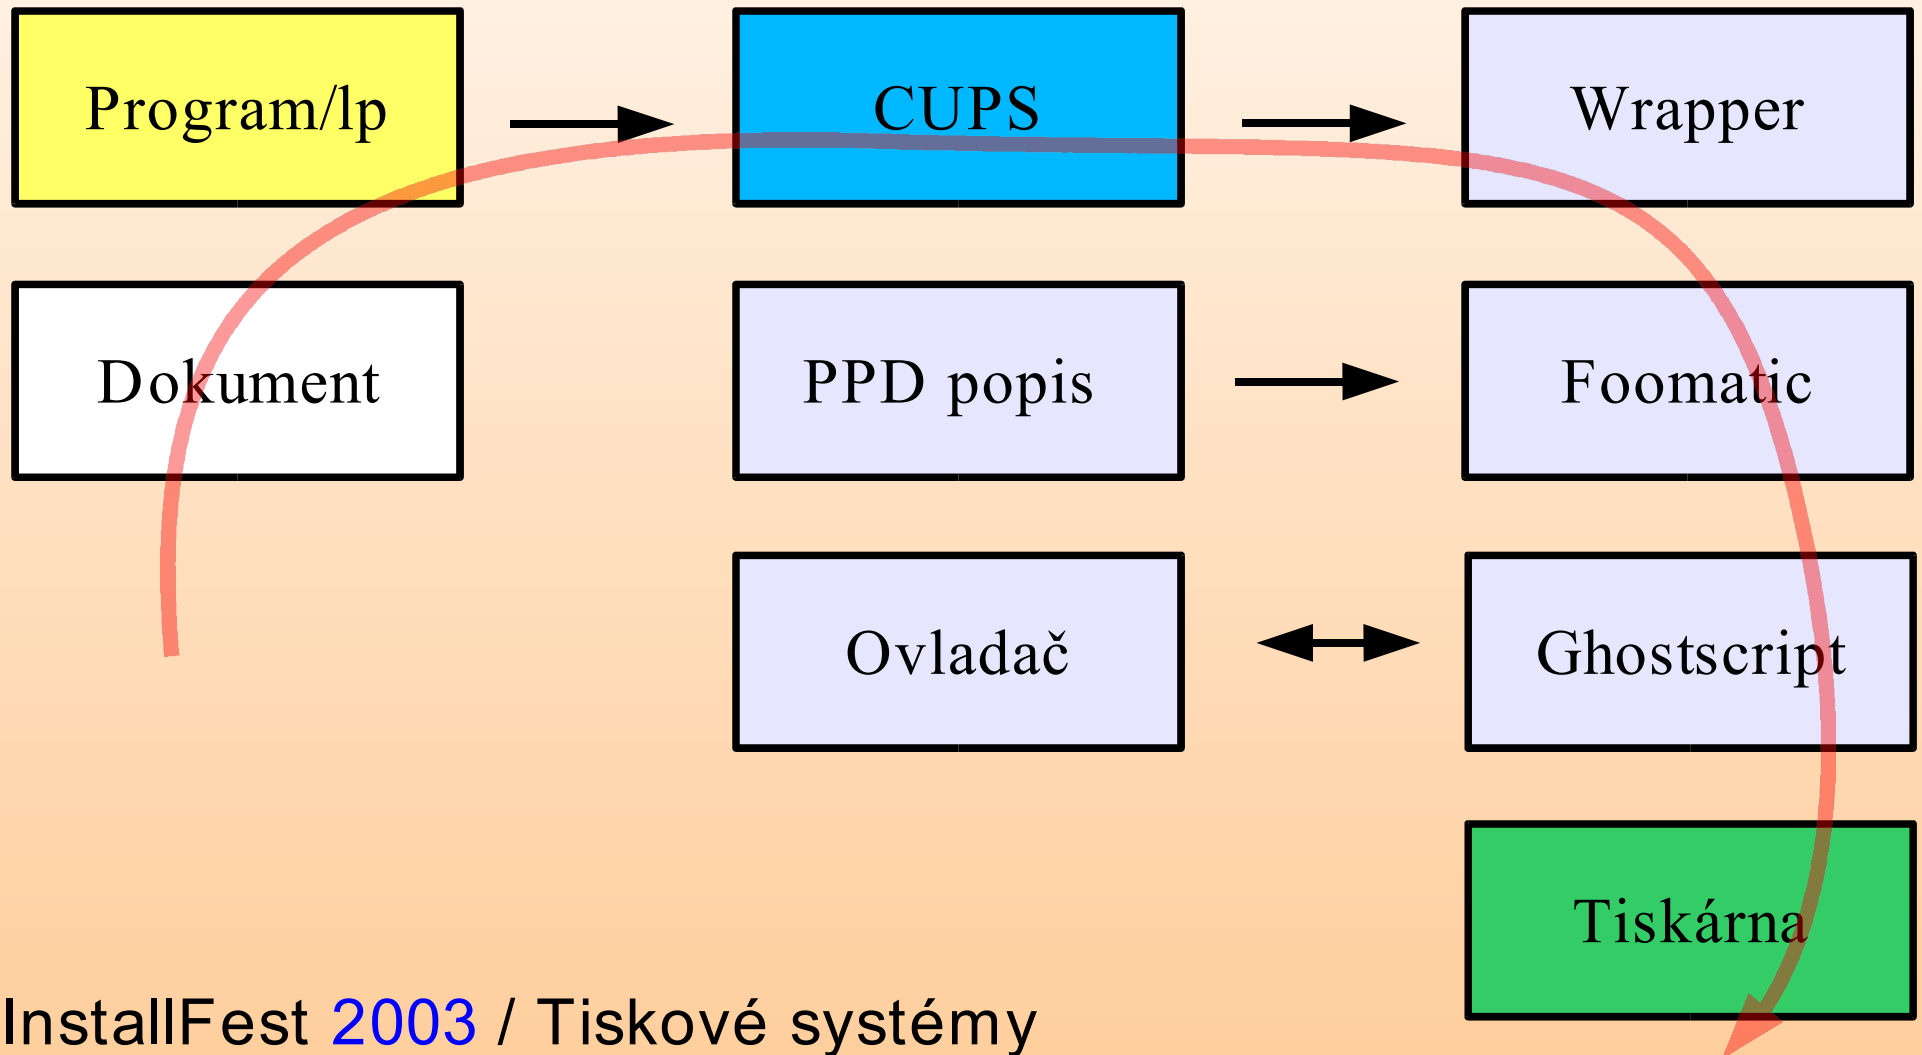

Jak to funguje..